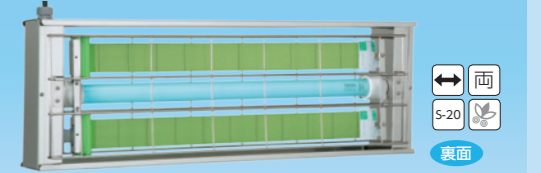

防水防湿形 MPX-2000-IPシリーズ(防水・防湿形)

- ●あらゆる方向からのジェット噴流に耐えられる防水性能
- ●湿度90%RH以上に耐えられる防湿性能