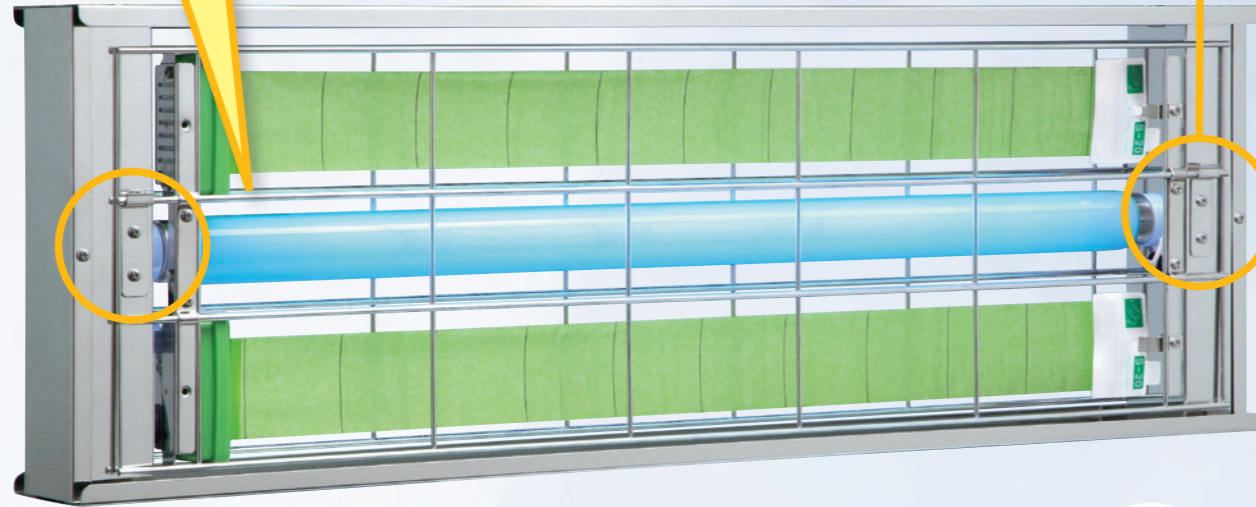

誰でも知っている、どこでも使っている 捕虫器シリーズがさらなる進化を遂げて新登場。

技術 Technology

■業界最高水準の捕獲力

飛翔昆虫の捕獲に最も適した器具設計。そして、ムシボン捕虫紙独自の樹脂配合で、昆虫の捕獲に最適な粘着力。同スペック機種比で業界最高水準の捕獲力を実現しています。

■オールステンレス

保護格子・ビス・クサリにいたるまで、ステンレス(SUS304)を採用。いつまでもキレイにお使いいただけるだけでなく、錆で現場を汚染することがありません。

■安全・無害 抜群の捕虫効果

虫の好む365nm(ナノメータ)付近の紫外線で虫を誘引し、強力な粘着力を持つムシボン捕虫紙で確実に捕らえます。臭気や煙の発生、虫の死骸の飛散もなく、薬品も不使用。安全・無害・衛生的です。

※誘虫灯から発生する紫外線は人体に無害なレベルです。
ただし、紫外線に過敏な体質の方は長時間近づかないでください。

信頼 Trust

■最も選ばれています

ムシボンは日本で初めての粘着式捕虫器。1975年の発売以来、長く愛されてきた歴史は信頼の証。

■日本国内生産による徹底した品質管理

ムシボンの生産ラインは日本国内(岐阜本社工場)にあり、徹底した品質管理を行なうとともに短納期(原則即日出荷)を実現しています。*特殊仕様品については納期のお打合せが必要です。

捕虫紙
S-20
(1箱5個入)

1,575円
(税抜価格1,500円)

省エネ

ムシボン専用ランプ
FL20SS・BL/18-MP

※2011年9月発売予定

840円 (税抜価格800円)

保護格子の 着脱が簡単に

格子の取付けが簡単になり、作業効率がおよそ**40%改善**できました。
※当社比。保護格子の連続着脱試験による。

たて型でも使用可能

新たにたて型仕様のTシリーズがラインナップに加わりました。また、オプションの格子取付金具によりたて型よこ型を自由に切り替える事ができます。

捕虫紙性能がアップ

ムシボン捕虫紙は虫を捕獲するのに最適な樹脂配合で製造されています。剥離紙タイプの一般的な虫とり紙に比べて**約2倍**の捕獲力です。
※当社比。日本環境衛生センター調べ。

+ 切れにくくなりました

ムシボン捕虫紙は、紙の引っ張り強度を大幅に強化し、非常に切れにくくなっています。

粘着式捕虫器 MPX-2000 シリーズ

HACCP・AIB対応
モニタリングに最適

SINCE 1975
ムシボン

防水防湿形 MPX-2000-IPシリーズ(防水・防湿形)

- ●あらゆる方向からのジェット噴流に耐えられる防水性能
- ●湿度90%RH以上に耐えられる防湿性能

両面誘引型・目隠しなし

MPX-2000-IP

【吊下型】

オープン価格 IPシリーズの標準タイプです。

片面誘引型・目隠しなし

MPX-2000K-IP

【よこ型/壁付型】

オープン価格

片面誘引型・目隠しなし

MPX-2000T-IP

【たて型/壁付型】

オープン価格