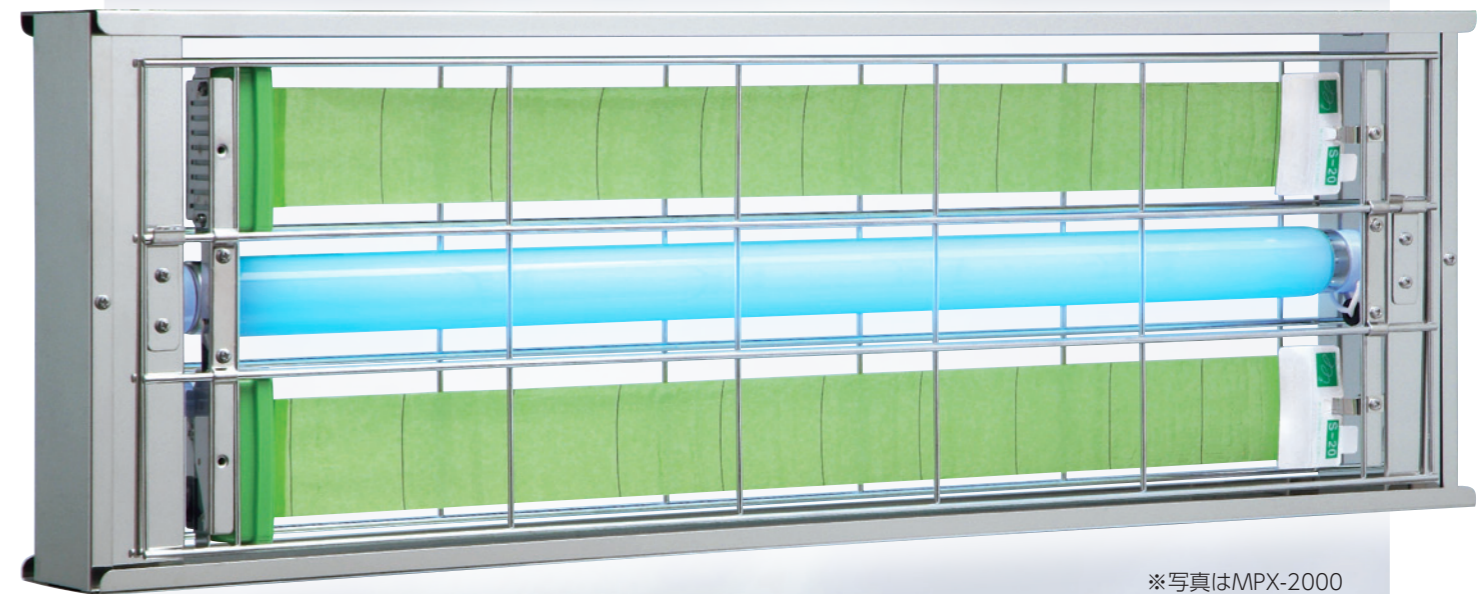

MPX-2000-IPシリーズ

業界標準捕虫器の、さらなる進化形。

最も売れている捕虫器

捕虫器といえばムシポン。
 ムシポンといえば捕虫器。

オールステンレス製

保護格子・ビス・クサリまでステンレス製(SUS304)。
 湿気が多い場所でも錆びません。

業界最高水準の捕虫力

虫の好む365nm(ナノメータ)の紫外線で虫を誘引し、強力なムシポン捕虫紙で確実に捕えます。