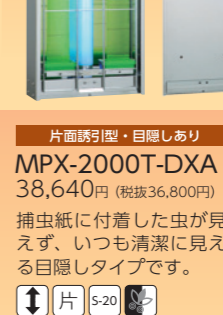

片面誘引型・目隠しあり

MPX-2000T-DXA

38,640円 (税抜36,800円)

捕虫紙に付着した虫が見えず、いつも清潔に見える目隠しタイプです。