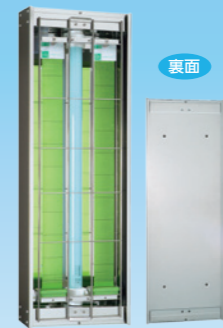

片面誘引型・目隠しなし

MPX-2000K-IP

【よこ型/壁付型】

オープン価格