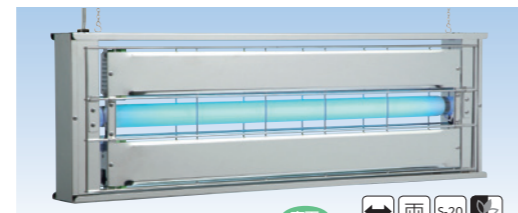

誰でも知っている、どこでも使っている 捕虫器シリーズがさらなる進化を遂げて新登場。

技術 Technology

■業界最高水準の捕獲力

飛翔昆虫の捕獲に最も適した器具設計。そして、ムシボン捕虫紙独自の樹脂配合で、昆虫の捕獲に最適な粘着力。同スペック機種比で業界最高水準の捕獲力を実現しています。

■オールステンレス

保護格子・ビス・クサリにいたるまで、ステンレス(SUS304)を採用。いつまでもキレイにお使いいただけるだけでなく、錆で現場を汚染することがありません。

■安全・無害 抜群の捕虫効果

虫の好む365nm(ナノメータ)付近の紫外線で虫を誘引し、強力な粘着力を持つムシボン捕虫紙で確実に捕らえます。臭気や煙の発生、虫の死骸の飛散もなく、薬品も不使用。安全・無害・衛生的です。

※誘虫灯から発生する紫外線は人体に無害なレベルです。
ただし、紫外線に過敏な体質の方は長時間近づかないでください。

信頼 Trust

■最も選ばれています

ムシボンは日本で初めての粘着式捕虫器。1975年の発売以来、長く愛されてきた歴史は信頼の証。

■日本国内生産による徹底した品質管理

ムシボンの生産ラインは日本国内(岐阜本社工場)にあり、徹底した品質管理を行なうとともに短納期(原則即日出荷)を実現しています。*特殊仕様品については納期のお打合せが必要です。

捕虫紙
S-20
(1箱5個入)

1,575円
(税抜価格1,500円)

省エネ

ムシボン専用ランプ
FL20SS・BL/18-MP

※2011年9月発売予定

840円 (税抜価格800円)

保護格子の 着脱が簡単に

格子の取付けが簡単になり、作業効率がおよそ**40%改善**できました。
※当社比。保護格子の連続着脱試験による。

たて型でも使用可能

新たにたて型仕様のTシリーズがラインナップに加わりました。また、オプションの格子取付金具によりたて型よこ型を自由に切り替える事ができます。

捕虫紙性能がアップ

ムシボン捕虫紙は虫を捕獲するのに最適な樹脂配合で製造されています。剥離紙タイプの一般的な虫とり紙に比べて**約2倍**の捕獲力です。
※当社比。日本環境衛生センター調べ。

+ 切れにくくなりました

ムシボン捕虫紙は、紙の引っ張り強度を大幅に強化し、非常に切れにくくなっています。

粘着式捕虫器 MPX-2000 シリーズ

HACCP・AIB対応
モニタリングに最適

SINCE 1975
ムシボン

防水防湿形 MPX-2000-IPシリーズ(防水・防湿形)

- ●あらゆる方向からのジェット噴流に耐えられる防水性能
- ●湿度90%RH以上に耐えられる防湿性能

両面誘引型・目隠しなし

MPX-2000-IP

【吊下型】

オープン価格 IPシリーズの標準タイプです。

片面誘引型・目隠しなし

MPX-2000K-IP

【よこ型/壁付型】

オープン価格

片面誘引型・目隠しなし

MPX-2000T-IP

【たて型/壁付型】

オープン価格

天井からクサリで吊下型 MPX-2000シリーズ(吊下型)

両面誘引型・目隠しなし

MPX-2000

33,390円 (税抜31,800円)

オールステンレス製のMPX-2000シリーズの標準タイプです。

進化する2000シリーズ

お客様の用途にあわせて様々なバリエーションをご用意致しております。確かな捕虫力をぜひお試しください。

- ↑ たて型
- ↔ よこ型
- ↔ 両面誘引型
- 片 片面誘引型
- 両面目隠し
- 片面目隠し
- 目隠しなし
- S-20 捕虫紙サイズ

両面誘引型・片面目隠し

MPX-2000DXA

38,640円 (税抜36,800円)

人目につきやすい面の捕虫紙に付着した虫が見えず、いつも清潔に見える目隠しタイプです。

片面誘引型・片面目隠し

MPX-2000SDX

41,790円 (税抜39,800円)