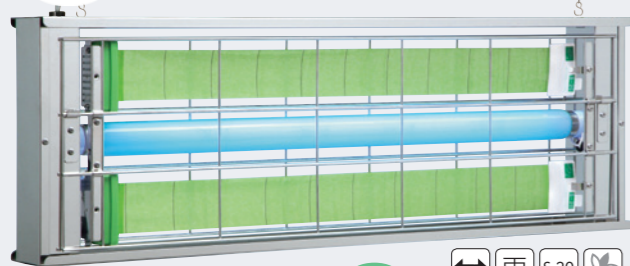

天井からクサリで吊下型 MPX-2000シリーズ(吊下型)

両面誘引型・目隠しなし

MPX-2000

33,390円 (税抜31,800円)

オールステンレス製のMPX-2000シリーズの標準タイプです。

進化する2000シリーズ

お客様の用途にあわせて様々なバリエーションをご用意致しております。確かな捕虫力をぜひお試しください。

- ↑ たて型
- ↔ よこ型
- ↔ 両面誘引型
- 片 片面誘引型
- 両面目隠し
- 片面目隠し
- 目隠しなし
- S-20 捕虫紙サイズ