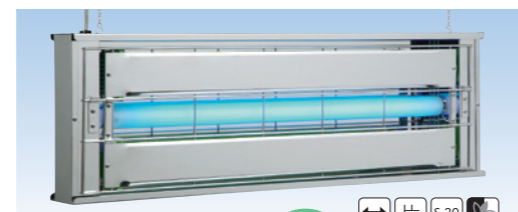

両面誘引型・片面目隠し

MPX-2000DXA

38,640円 (税抜36,800円)

人目につきやすい面の捕虫紙に付着した虫が見えず、いつも清潔に見える目隠しタイプです。

片面誘引型・片面目隠し

MPX-2000SDX

41,790円 (税抜39,800円)

片面型で誘虫灯の光が外に漏れず、誘虫面は捕虫紙を目隠ししていつも清潔に見える目隠しタイプです。