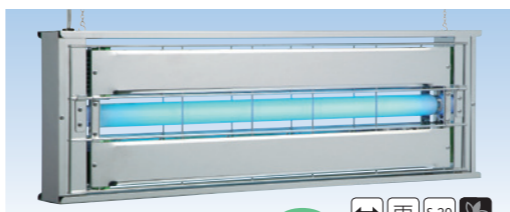

片面誘引型・目隠しなし

MPX-2000DXB

38,640円 (税抜36,800円)

裏面全体を目隠ししており、ランプの光が外に漏れず、窓際などに余計な虫を寄せつけない片面誘引タイプです。