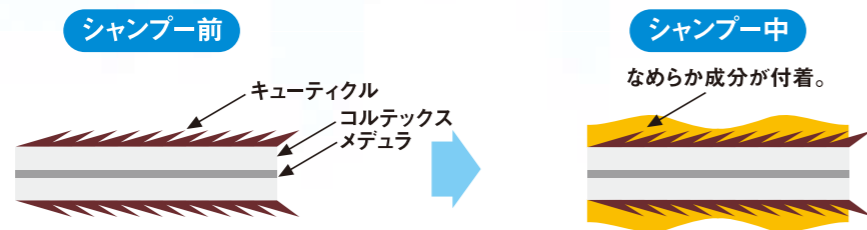

モイストシャンプー

モイストリンス

商品特長(改良ポイント)

1 洗髪中の指どおりを改善

フィエスタ モイストシャンプー 「指どおりなめらかメカニズム」

- シャンプー中、なめらか成分(ポリクオタニウム-10)が、ゼリー状になって髪表面に付着。
- 滑らかな面をつくり、指の通りをよくします。

2 しっとりなめらかな仕上がり

フィエスタ モイストリンス 「しっとりなめらかメカニズム」