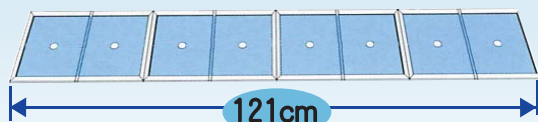

地球環境にやさしい!

効果的な設置方法

厨房の広さに応じて、2~4等分するように連結シートを10枚綴りのまま広げて設置します。

- 1回目 3~4日間必要量のシートを毎日設置・回収します。
(これでほぼ生息数の70~80%のネズミを捕獲)
- 2回目 1回目の3週間後くらいに同様に実施します。
(連日使用するとネズミが覚えてしまい捕獲率が下がる場合があります。)
- 3回目 状況に応じて実施してください。

2~3ヶ月に1~2回の割合で実施を繰り返すとネズミがほとんどいない状態を維持できます。
(連結シートのそれぞれの中心部にエサを置くとより効果的です。)

平板型

コンパクトに折りたためる
2つ折りタイプ

ジロ吉4

● 4枚並べて**121cm**

ネズミはネズミ自身の目の高さよりも低いものに対してはその上を通り抜けようとする習性がありますが、反対に目の高さより高いものに対しては、警戒心で避けて通る習性があります。(クマネズミは特にその傾向が強い)